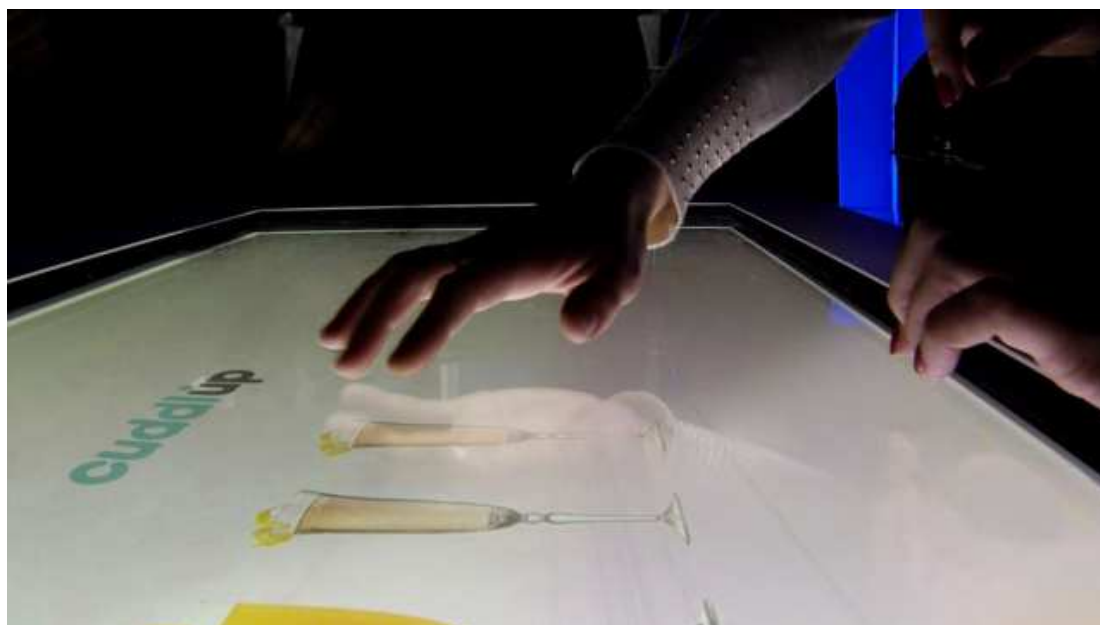

Fête de la Science 2015 - ALPES-MARITIMES

Thématique : *mettre en gras le ou les domaines thématiques*

Agroalimentaire	Agronomie	Année de la chimie
Année des forêts	Année des outre-mer français	Anthropologie
Archéologie	Arts et sciences	Astronomie
Autre	Biodiversité	Biologie animale
Biologie végétale	Chimie	Climatologie
Communication	De l'infiniment grand à l'infini. petit	Développement durable
Énergies	Environnement	Espace
Éthique	Europe et sciences	Évolution
Femmes et sciences	Génétique	Géologie
Histoire des sciences et des techniques	Les énergies pour tous	Mathématiques
Métiers de la science	Minéralogie	Multimédia- informatique
Nanotechnologies	Océanographie	Physique
Santé - Médecine	Sciences de l'homme et de la société	Sciences de l'ingénieur
Technologies innovantes		

Référent scientifique :

DESCRIPTIF DETAILLE :

ORGANISME :

Porteur de projet :	Cuddl'Up est une jeune start Up du territoire des alpes maritimes. Fondée en 2015, Cuddl'Up révolutionne le mode de consommation dans les cafés, hôtels et établissements de nuit en proposant un dispositif connecté et autonome de prise de commande et de divertissement.
Site Web	http://www.cuddlup.fr

CONTACT grand public & presse :

Organisme	Cuddl'Up
Nom	De GIBON Marc
Tel	06 86 42 52 64
Mail	marc@cuddlup.fr
Adresse	172 av. Pierre sauvaigo, 06700 st laurent du var

FICHE PROJET MANIFESTATION